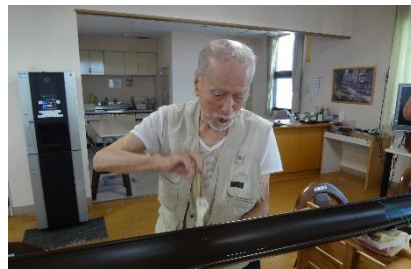

事故報告書提出 0件

6/19(金)敬老祝賀会

職員出し物(月光仮面劇)

もうすぐ**100歳**になられます

月光仮面 参上! ?

怪人をやっつけろ~!!

正体は誰でしょう?

8/17日(日)そうめん流し