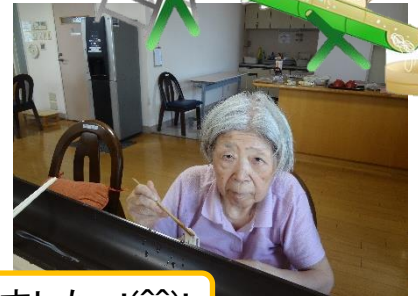

事故報告書提出 0件

6/19(金)敬老祝賀会

職員出し物(月光仮面劇)

もうすぐ**100歳**になられます

月光仮面 参上! ?

怪人をやっつけろ~!!

正体は誰でしょう?

8/17日(日)そうめん流し