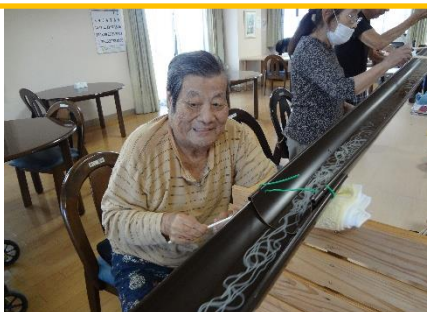

流れてくるそうめんをすくって食べられました。!(^^)!